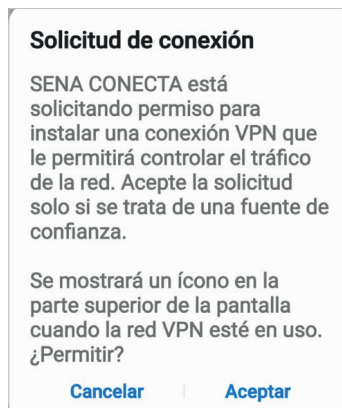

MANUAL Descarga SENA CONECTA

1. Habilita Wifi o Datos Móviles y ve a la PlayStore de tu celular

2. En el buscador digita "SENA Conecta"

3. Da click en la aplicación y procede a instalar

4. Abre la app **SENA CONECTA**

5. Da **Aceptar Conexión VPN** - Permite navegar en **SENA CONECTA** sin utilizar tus datos.

6. Ingresa tu cédula de ciudadanía e inicia sesión

7. Ingresa los datos de **Sofiaplus**

7. Utiliza aplicaciones y sitios web sin consumir tus datos. (Debes descargar las aplicaciones que quieras utilizar sin consumir tus datos mediante **SENA CONECTA**)