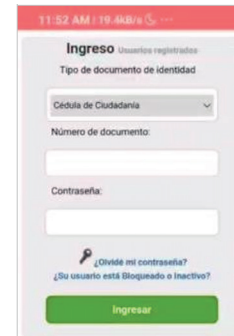

MANUAL Descarga SENA CONECTA

1. Habilita Wifi o Datos Móviles y ve a la PlayStore de tu celular

2. En el buscador digita "SENA Conecta"

3. Da click en la aplicación y procede a instalar

4. Abre la app **SENA CONECTA**

5. Da **Aceptar Conexión VPN** - Permite navegar en **SENA CONECTA** sin utilizar tus datos.

6. Ingresa tu cédula de ciudadanía e inicia sesión

7. Ingresa los datos de **Sofiaplus**

7. Utiliza aplicaciones y sitios web sin consumir tus datos. (Debes descargar las aplicaciones que quieras utilizar sin consumir tus datos mediante **SENA CONECTA**)