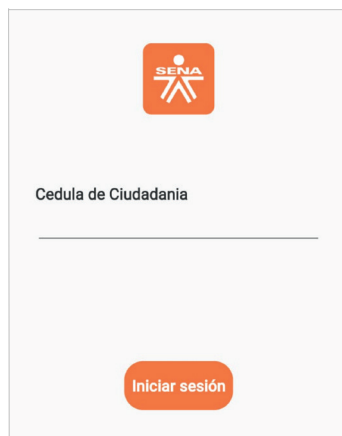

MANUAL Descarga SENA CONECTA

1. Habilita Wifi o Datos Móviles y ve a la PlayStore de tu celular

2. En el buscador digita "SENA Conecta"

3. Da click en la aplicación y procede a instalar

4. Abre la app **SENA CONECTA**

5. Da **Aceptar Conexión VPN** - Permite navegar en **SENA CONECTA** sin utilizar tus datos.

6. Ingresa tu cédula de ciudadanía e inicia sesión

7. Ingresa los datos de **Sofiaplus**

7. Utiliza aplicaciones y sitios web sin consumir tus datos. (Debes descargar las aplicaciones que quieras utilizar sin consumir tus datos mediante **SENA CONECTA**)

¡El SENa te conecta con tu proceso educativo desde cualquier lugar!