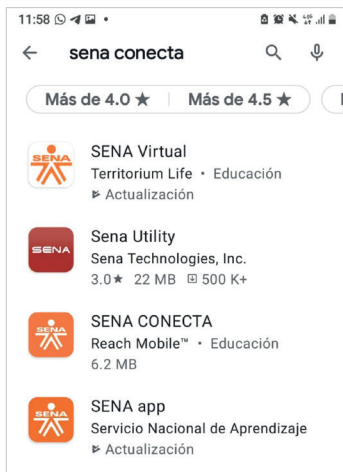

MANUAL Descarga SENA CONECTA

1. Habilita Wifi o Datos Móviles y ve a la PlayStore de tu celular

2. En el buscador digita "SENA Conecta"

3. Da click en la aplicación y procede a instalar

4. Abre la app **SENA CONECTA**

5. Da **Aceptar Conexión VPN** - Permite navegar en **SENA CONECTA** sin utilizar tus datos.

6. Ingresa tu cédula de ciudadanía e inicia sesión

7. Ingresa los datos de **Sofiaplus**

7. Utiliza aplicaciones y sitios web sin consumir tus datos. (Debes descargar las aplicaciones que quieras utilizar sin consumir tus datos mediante **SENA CONECTA**)