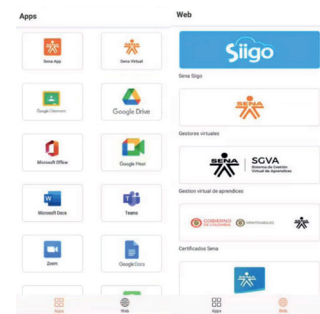

MANUAL Descarga SENA CONECTA

1. Habilita Wifi o Datos Móviles y ve a la PlayStore de tu celular

2. En el buscador digita "SENA Conecta"

3. Da click en la aplicación y procede a instalar

4. Abre la app **SENA CONECTA**

5. Da **Aceptar Conexión VPN** - Permite navegar en **SENA CONECTA** sin utilizar tus datos.

6. Ingresa tu cédula de ciudadanía e inicia sesión

7. Ingresa los datos de **Sofiaplus**

7. Utiliza aplicaciones y sitios web sin consumir tus datos. (Debes descargar las aplicaciones que quieras utilizar sin consumir tus datos mediante **SENA CONECTA**)